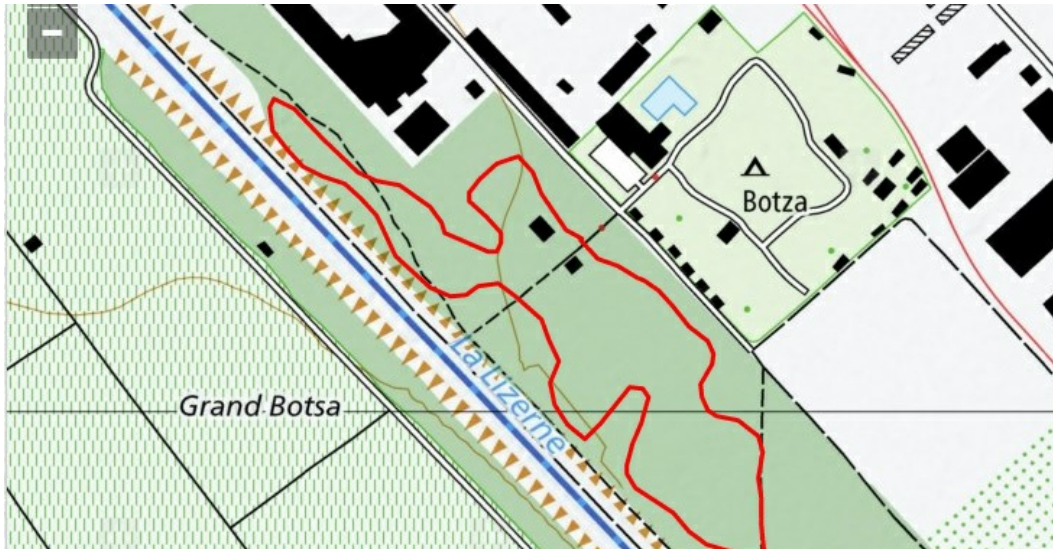

# LES COTEAUX DU SOLEIL

---

## Parcours Vita Vétroz

Parcours Vita Zurich di Vétroz

Il percorso Vita di Vétroz si trova vicino al campeggio Botza. È lunga 1,8 km e il suo terreno pianeggiante vi permetterà di fare sport senza difficoltà.