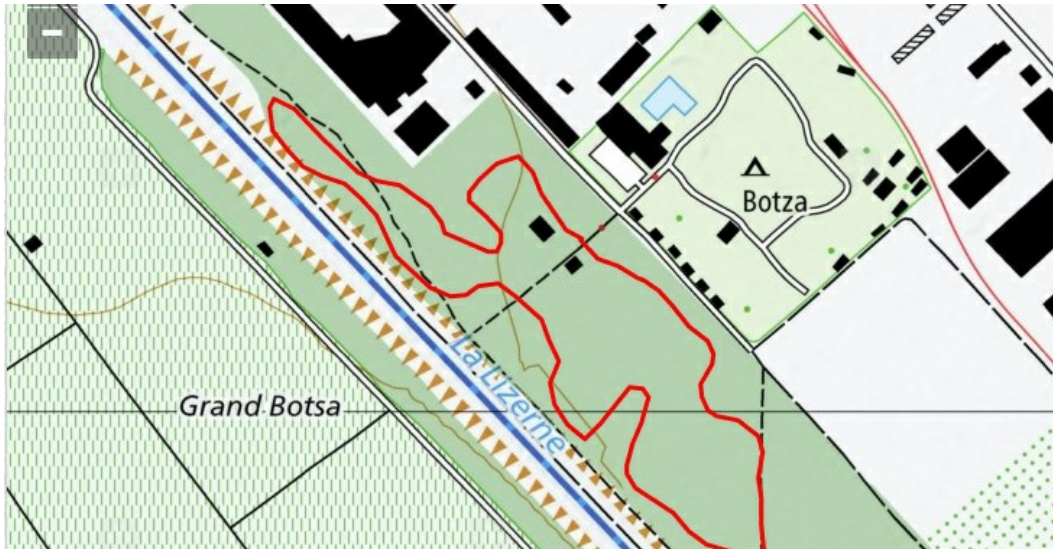

LES COTEAUX DU SOLEIL

Parcours Vita Vétroz

Parcours Vita Zurich de Vétroz

Le parcours Vita de Vétroz est situé près du camping du Botza. Long de 1,8 km, son terrain plat vous permettra de faire du sport sans difficulté.